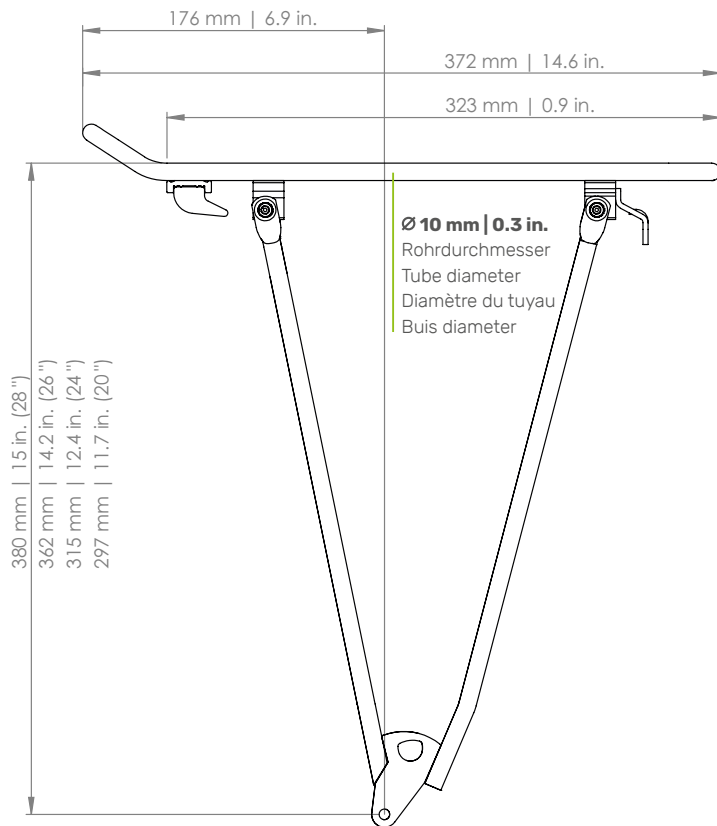

FOLD/IT FIX

Hinterradträger | Rear carrier | Porte-bagages (roue arrière) | Achterdrager

● ART. 05410 (20") ART. 05416 (26")
ART. 05415 (24") ART. 05418 (28")

- D** Der Gepäckträger ist nicht für die Montage eines Kindersitzes zugelassen!
- EN** The carrier is not allowed for mounting a child seat!
- F** Le porte-bagages n'est pas homologué pour supporter un siège enfant !
- NL** Gebruik de bagagedrager niet voor de bevestiging van een kinderzitje!

- PATENT-PENDING -

- D** Die Maßangaben (in mm) zu Schutzblech und Reifen beziehen sich auf ein gängiges 28"-Trekkingrad und sind Richtwerte.
- EN** The dimensions (in mm) for the mudguard and the tire refer to a common 28" trekking bike and are values for orientation.
- F** Les dimensions (en mm) pour le garde-boue et le pneu se rapportant à un vélo trekking 28" conventionnel et sont des valeurs standards.
- NL** De afmetingen (in mm) van het spatbord en de band verwijzen naar een standaard 28 inch toerfiets en dienen ter oriëntatie.