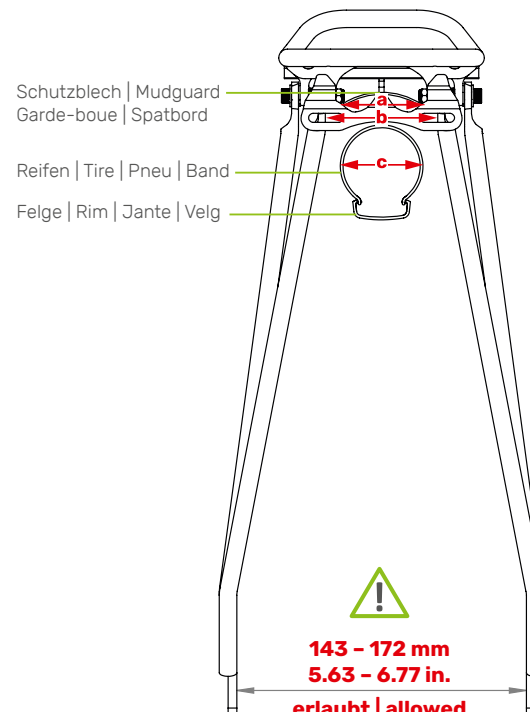

FOLD/IT FIX

Hinterradträger | Rear carrier | Porte-bagages (roue arrière) | Achterdrager

● ART. 05410 (20") ART. 05416 (26")
ART. 05415 (24") ART. 05418 (28")

- D** Der Gepäckträger ist nicht für die Montage eines Kindersitzes zugelassen!
- EN** The carrier is not allowed for mounting a child seat!
- F** Le porte-bagages n'est pas homologué pour supporter un siège enfant !
- NL** Gebruik de bagagedrager niet voor de bevestiging van een kinderzitje!

- PATENT-PENDING -

- D** Die Maßangaben (in mm) zu Schutzblech und Reifen beziehen sich auf ein gängiges 28"-Trekkingrad und sind Richtwerte.
- EN** The dimensions (in mm) for the mudguard and the tire refer to a common 28" trekking bike and are values for orientation.
- F** Les dimensions (en mm) pour le garde-boue et le pneu se rapportant à un vélo trekking 28" conventionnel et sont des valeurs standards.
- NL** De afmetingen (in mm) van het spatbord en de band verwijzen naar een standaard 28 inch toerfiets en dienen ter oriëntatie.