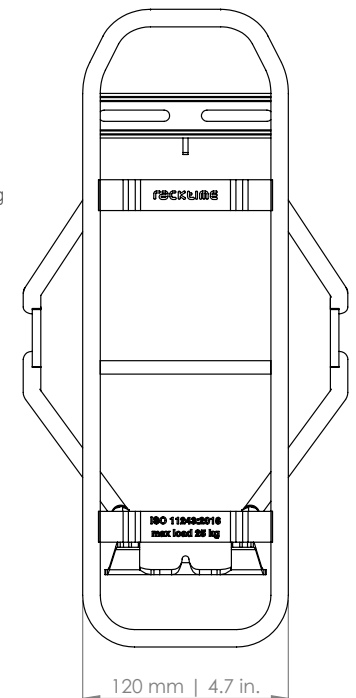

FOLD/IT FIX

Hinterradträger | Rear carrier | Porte-bagages (roue arrière) | Achterdrager

● ART. 05410 (20") ART. 05416 (26")
ART. 05415 (24") ART. 05418 (28")

- D** Der Gepäckträger ist nicht für die Montage eines Kindersitzes zugelassen!
- EN** The carrier is not allowed for mounting a child seat!
- F** Le porte-bagages n'est pas homologué pour supporter un siège enfant !
- NL** Gebruik de bagagedrager niet voor de bevestiging van een kinderzitje!

- PATENT-PENDING -

- D** Die Maßangaben (in mm) zu Schutzblech und Reifen beziehen sich auf ein gängiges 28"-Trekkingrad und sind Richtwerte.
- EN** The dimensions (in mm) for the mudguard and the tire refer to a common 28" trekking bike and are values for orientation.
- F** Les dimensions (en mm) pour le garde-boue et le pneu se rapportant à un vélo trekking 28" conventionnel et sont des valeurs standards.
- NL** De afmetingen (in mm) van het spatbord en de band verwijzen naar een standaard 28 inch toerfiets en dienen ter oriëntatie.