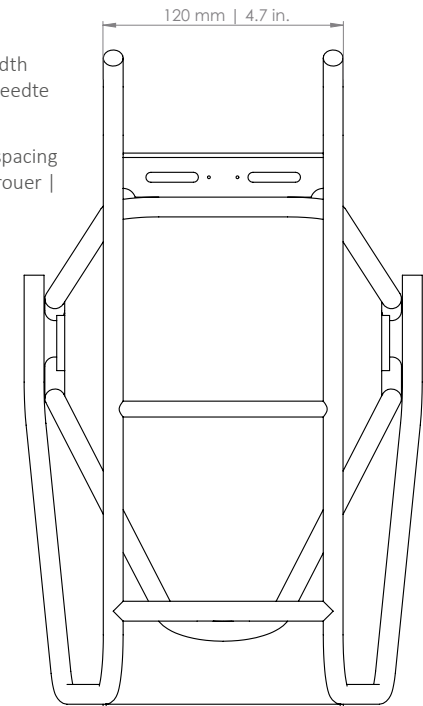

C A R G O C L A S S I C

Hinterradträger | Rear carrier | Porte-bagages (roue arrière) | Achterdrager

- ART. 11000 (28") ● ART. 11500 (28")
- ART. 12000 (26") ● ART. 12500 (26")

- D** Der Gepäckträger ist nicht für die Montage eines Kindersitzes zugelassen!
- EN** The carrier is not allowed for mounting a child seat!
- F** Le porte-bagages n'est pas homologué pour supporter un siège enfant !
- NL** Gebruik de bagagedrager niet voor de bevestiging van een kinderzitje!

- PATENT-PENDING -

- D** Die Maßangaben zum Reifen beziehen sich auf ein gängiges 28"-Trekkingrad und sind Richtwerte.
- EN** The dimensions for the tire refer to a common 28" trekking bike and are values for orientation.
- F** Les dimensions pour le pneu se rapportant à un vélo trekking 28" conventionnel et sont des valeurs standards.
- NL** De afmetingen van de band verwijzen naar een standaard 28 inch toerfiets en dienen ter oriëntatie.