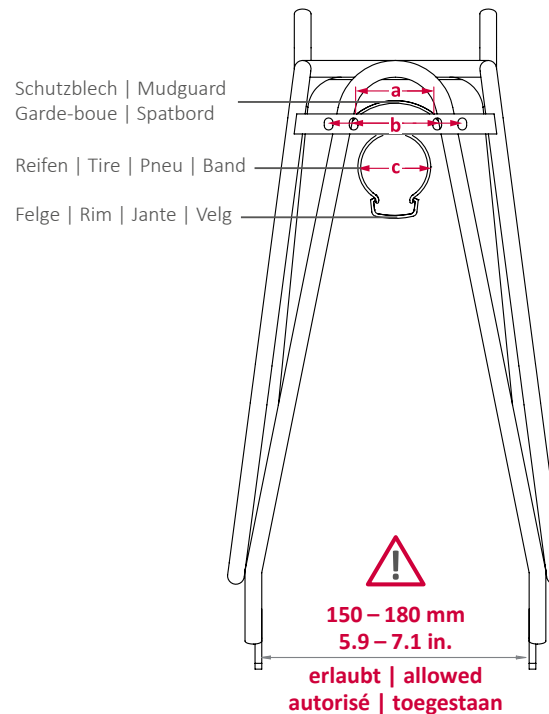

C A R G O C L A S S I C

Hinterradträger | Rear carrier | Porte-bagages (roue arrière) | Achterdrager

- ART. 11000 (28") ● ART. 11500 (28")
- ART. 12000 (26") ● ART. 12500 (26")

- D** Der Gepäckträger ist nicht für die Montage eines Kindersitzes zugelassen!
- EN** The carrier is not allowed for mounting a child seat!
- F** Le porte-bagages n'est pas homologué pour supporter un siège enfant !
- NL** Gebruik de bagagedrager niet voor de bevestiging van een kinderzitje!

- PATENT-PENDING -

- D** Die Maßangaben zum Reifen beziehen sich auf ein gängiges 28"-Trekkingrad und sind Richtwerte.
- EN** The dimensions for the tire refer to a common 28" trekking bike and are values for orientation.
- F** Les dimensions pour le pneu se rapportant à un vélo trekking 28" conventionnel et sont des valeurs standards.
- NL** De afmetingen van de band verwijzen naar een standaard 28 inch toerfiets en dienen ter oriëntatie.