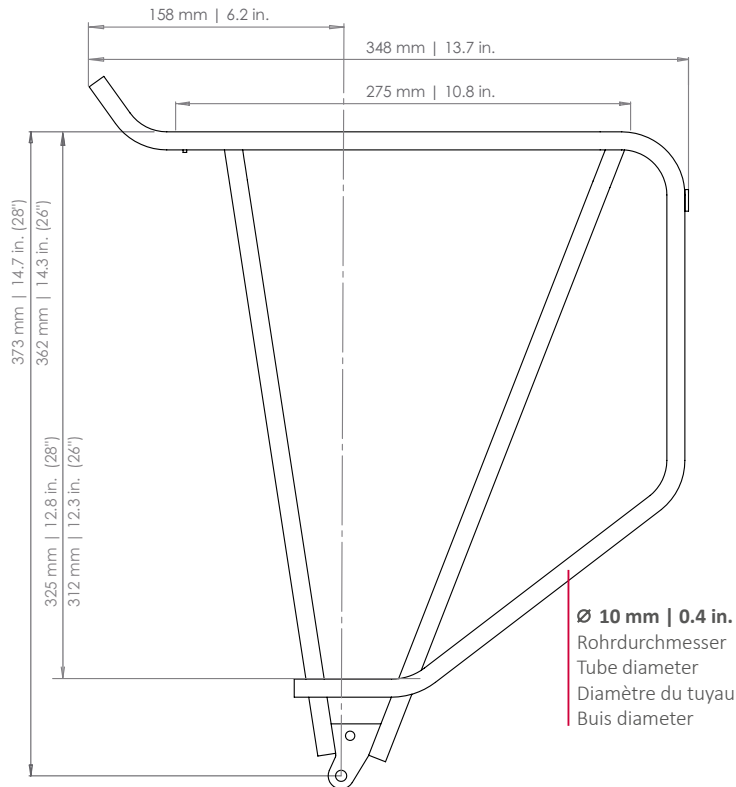

C A R G O C L A S S I C

Hinterradträger | Rear carrier | Porte-bagages (roue arrière) | Achterdrager

- ART. 11000 (28") ● ART. 11500 (28")
- ART. 12000 (26") ● ART. 12500 (26")

- D** Der Gepäckträger ist nicht für die Montage eines Kindersitzes zugelassen!
- EN** The carrier is not allowed for mounting a child seat!
- F** Le porte-bagages n'est pas homologué pour supporter un siège enfant !
- NL** Gebruik de bagagedrager niet voor de bevestiging van een kinderzitje!

- PATENT-PENDING -

- D** Die Maßangaben zum Reifen beziehen sich auf ein gängiges 28"-Trekkingrad und sind Richtwerte.
- EN** The dimensions for the tire refer to a common 28" trekking bike and are values for orientation.
- F** Les dimensions pour le pneu se rapportant à un vélo trekking 28" conventionnel et sont des valeurs standards.
- NL** De afmetingen van de band verwijzen naar een standaard 28 inch toerfiets en dienen ter oriëntatie.