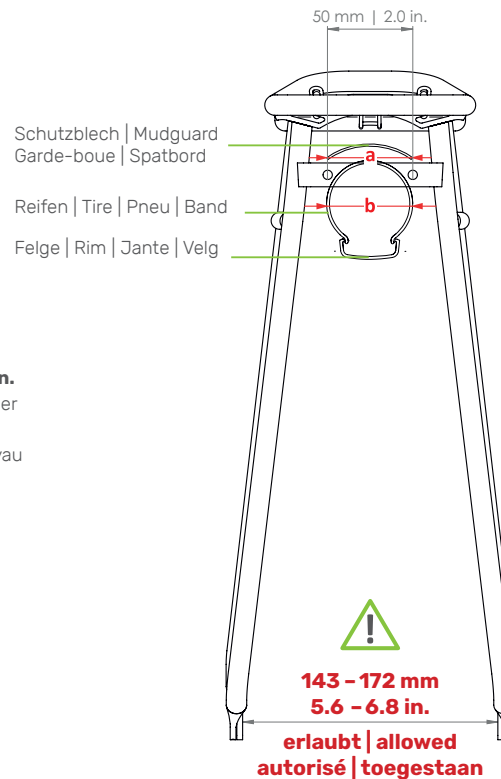

ECO 2.0 TOUR

Hinterradträger | Rear carrier | Porte-bagages (roue arrière) | Achterdrager

● ART. 020313-001 (26")* *inkl. Federklappe | incl. spring clamp |
ART. 020312-001 (28")* clapet ressort incl. | incl. klapveer

- PATENT-PENDING -

- D** Die Maßangaben (in mm) zu Schutzblech und Reifen beziehen sich auf ein gängiges 28"-Trekkingrad und sind Richtwerte.
- EN** The dimensions (in mm) for the mudguard and the tire refer to a common 28" trekking bike and are values for orientation.
- F** Les dimensions (en mm) pour le garde-boue et le pneu se rapportant à un vélo trekking 28" conventionnel et sont des valeurs standards.
- NL** De afmetingen (in mm) van het spatbord en de band verwijzen naar een standaard 28 inch toerfiets en dienen ter oriëntatie.