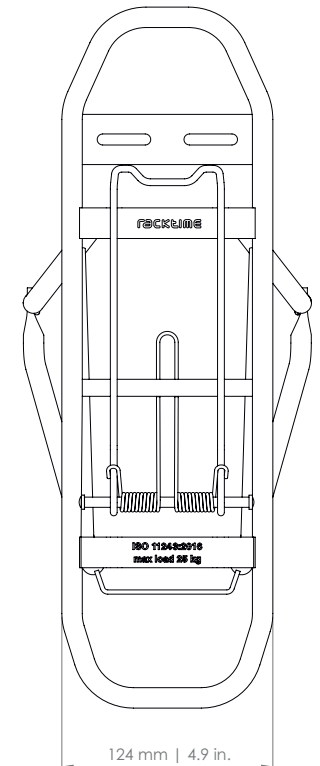

ECO 2.0 TOUR

Hinterradträger | Rear carrier | Porte-bagages (roue arrière) | Achterdrager

● ART. 020313-001 (26")* *inkl. Federklappe | incl. spring clamp |
ART. 020312-001 (28")* clapet ressort incl. | incl. klapveer

- D** Der Gepäckträger ist nicht für die Montage eines Kindersitzes zugelassen!
- EN** The carrier is not allowed for mounting a child seat!
- F** Le porte-bagages n'est pas homologué pour supporter un siège enfant !
- NL** Gebruik de bagagedrager niet voor de bevestiging van een kinderzitje!

- PATENT-PENDING -

- D** Die Maßangaben (in mm) zu Schutzblech und Reifen beziehen sich auf ein gängiges 28"-Trekkingrad und sind Richtwerte.
- EN** The dimensions (in mm) for the mudguard and the tire refer to a common 28" trekking bike and are values for orientation.
- F** Les dimensions (en mm) pour le garde-boue et le pneu se rapportant à un vélo trekking 28" conventionnel et sont des valeurs standards.
- NL** De afmetingen (in mm) van het spatbord en de band verwijzen naar een standaard 28 inch toerfiets en dienen ter oriëntatie.