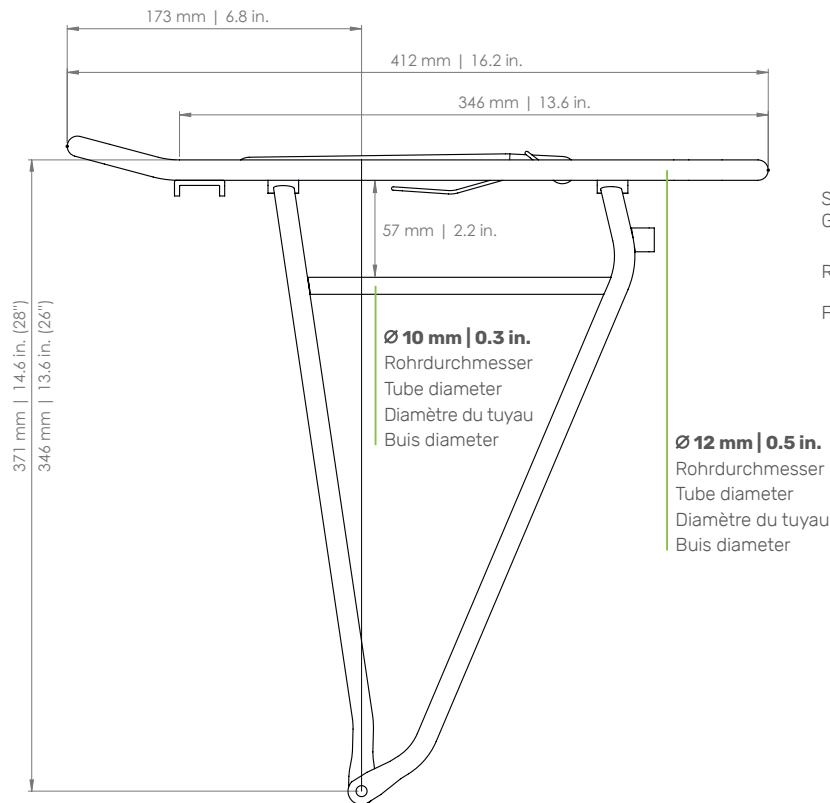

ECO 2.0 TOUR

Hinterradträger | Rear carrier | Porte-bagages (roue arrière) | Achterdrager

● ART. 020313-001 (26")* *inkl. Federklappe | incl. spring clamp |
ART. 020312-001 (28")* clapet ressort incl. | incl. klapveer

- PATENT-PENDING -

- D** Die Maßangaben (in mm) zu Schutzblech und Reifen beziehen sich auf ein gängiges 28"-Trekkingrad und sind Richtwerte.
- EN** The dimensions (in mm) for the mudguard and the tire refer to a common 28" trekking bike and are values for orientation.
- F** Les dimensions (en mm) pour le garde-boue et le pneu se rapportant à un vélo trekking 28" conventionnel et sont des valeurs standards.
- NL** De afmetingen (in mm) van het spatbord en de band verwijzen naar een standaard 28 inch toerfiets en dienen ter oriëntatie.